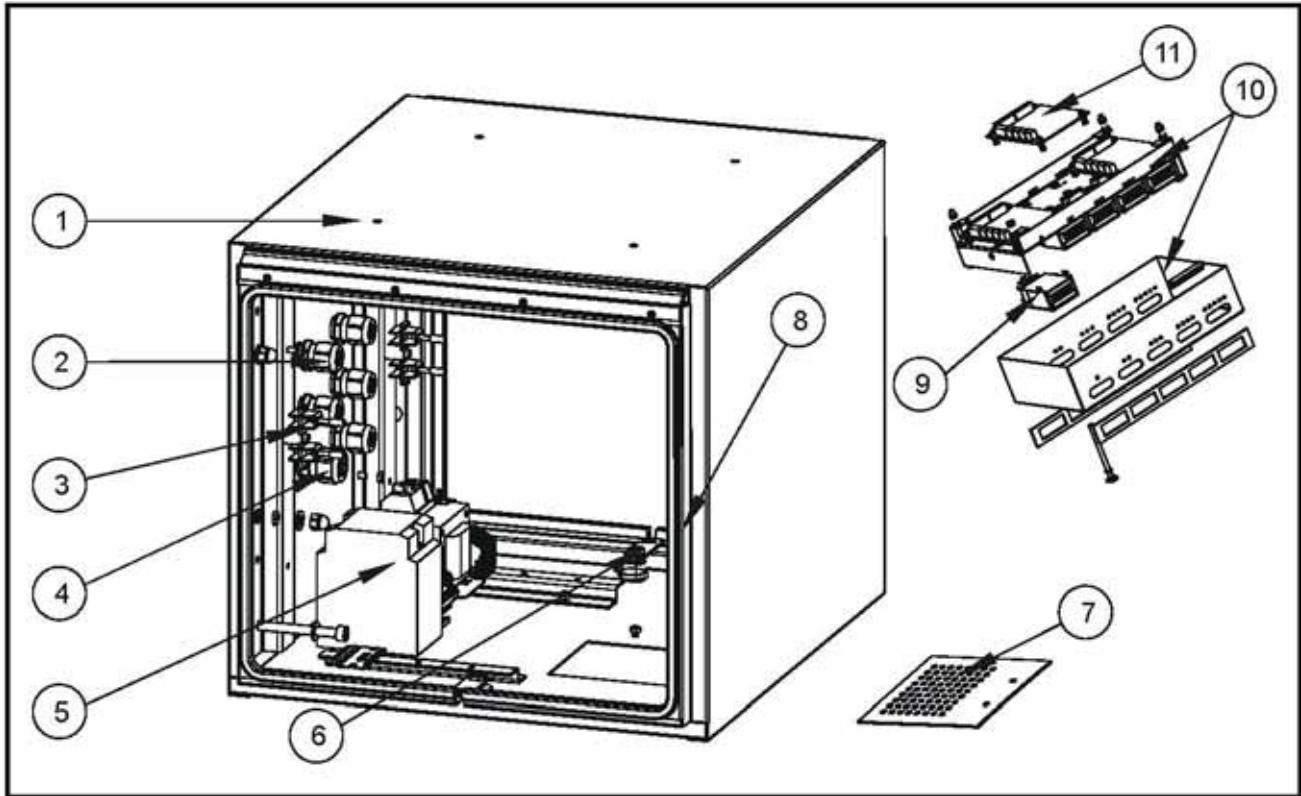

SK 700
 Корпус индикации

Поз.	Шт.	Артикул-№	Описание	Поз.	Шт.	Артикул-№	Описание
1	1	140 816 113	Корпус индикации, порошок. покрытие				
2	1	140 763 385	Резьбовое соединение M20x1,5				
3	1	140 776 906	Экранированный контактный зажим				
4	1	140 765 605	Резьбовое соединение M25x1,5				
5	1	140 809 192	Блок питания от сети, в сборе				
5.1	1	140 758 066	Трансформатор 230В/9,6В, 50ВА				
6	1	140 324 346	Цил. рычажный замок				
7	1	140 781 412	Вентиляционная решетка				
8	1	140 586 086	Уплотнительный профиль				
9	1	140 777 386	Блок тотализатора				
10	1	140 780 621	Тотализатор, в сборе				
10.1	1	140 780 582	Держатель тотализатора				
10.2	1	140 780 632	Крышка для тотализатора, внешняя				
11	1	140 781 123	Плата тотализатора				