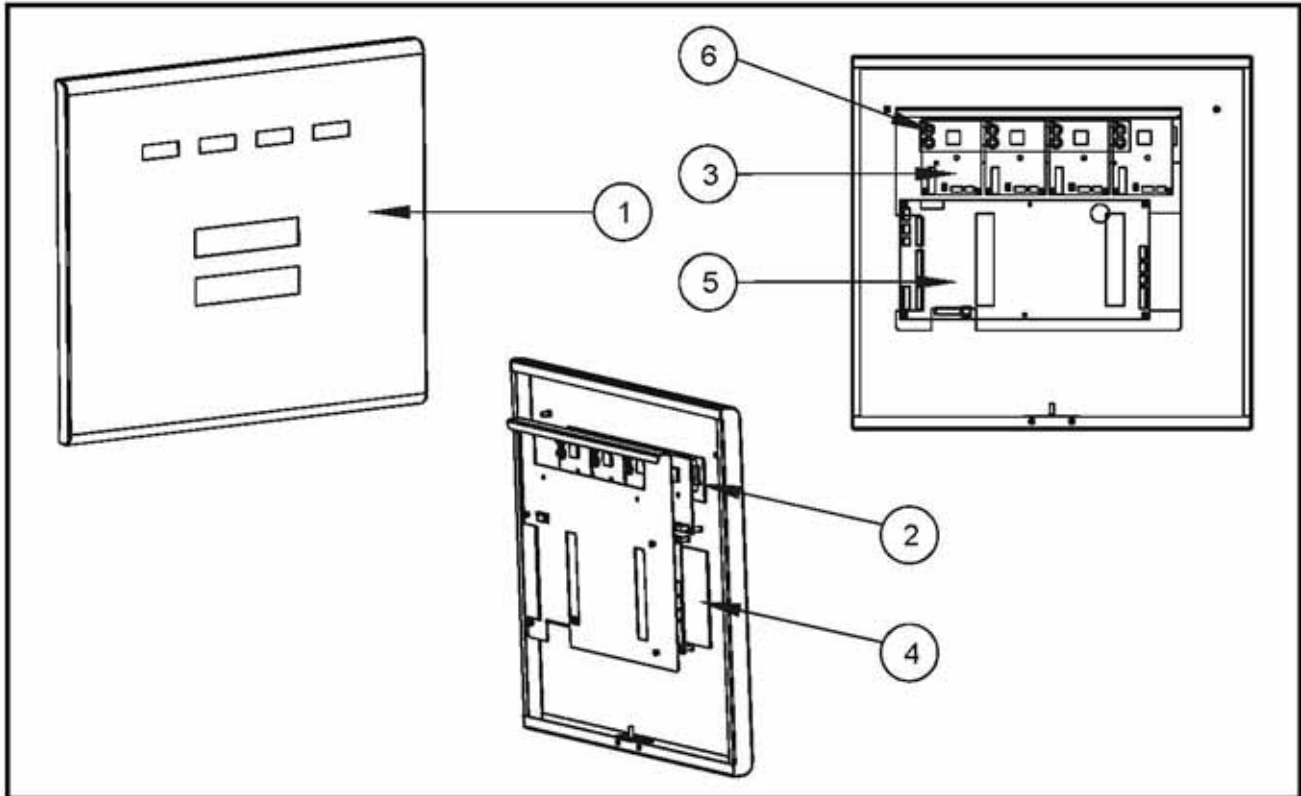

SK 700

Дверь с блоком индикации, для справа и слева

| Поз. | Шт. | Артикул-№ | Описание | Поз. | Шт. | Артикул-№ | Описание |
|------|-----|-------------|---|------|-----|-----------|----------|
| 1 | | | Дверь с вырезом для блока индикации, с покрытием порошка: | | | | |
| a | 1 | 140 816 667 | Дверь для одной индикации цены | | | | |
| b | 1 | 140 816 677 | Дверь для двумя индикациями цены | | | | |
| c | 1 | 140 816 687 | Дверь для тремя индикациями цены | | | | |
| d | 1 | 140 816 697 | Дверь для четырьмя индик. цены | | | | |
| | | | Дверь с блоком индикации, с порош. покр., в сборе со всеми частями, как изображено выше на чертеже: | | | | |
| a | 1 | 140 816 717 | Дверь с одной индикацией цены | | | | |
| b | 1 | 140 816 727 | Дверь с двумя индикациями цены | | | | |
| c | 1 | 140 816 737 | Дверь с тремя индикациями цены | | | | |
| d | 1 | 140 816 747 | Дверь с четырьмя индик. ены | | | | |
| | | | <i>Указание: Все двери без надписей !</i> | | | | |
| 2 | 1 | 140 756 324 | Диск индикации цены | | | | |
| 3 | 1 | 140 756 306 | Индикация для показания цены | | | | |
| 4 | 1 | 140 756 334 | Диск индикации количества и суммы | | | | |
| 5 | 1 | 140 756 392 | Индикация количества и суммы | | | | |
| 6 | 1 | 140 785 976 | Лампа накаливания для индикаций | | | | |