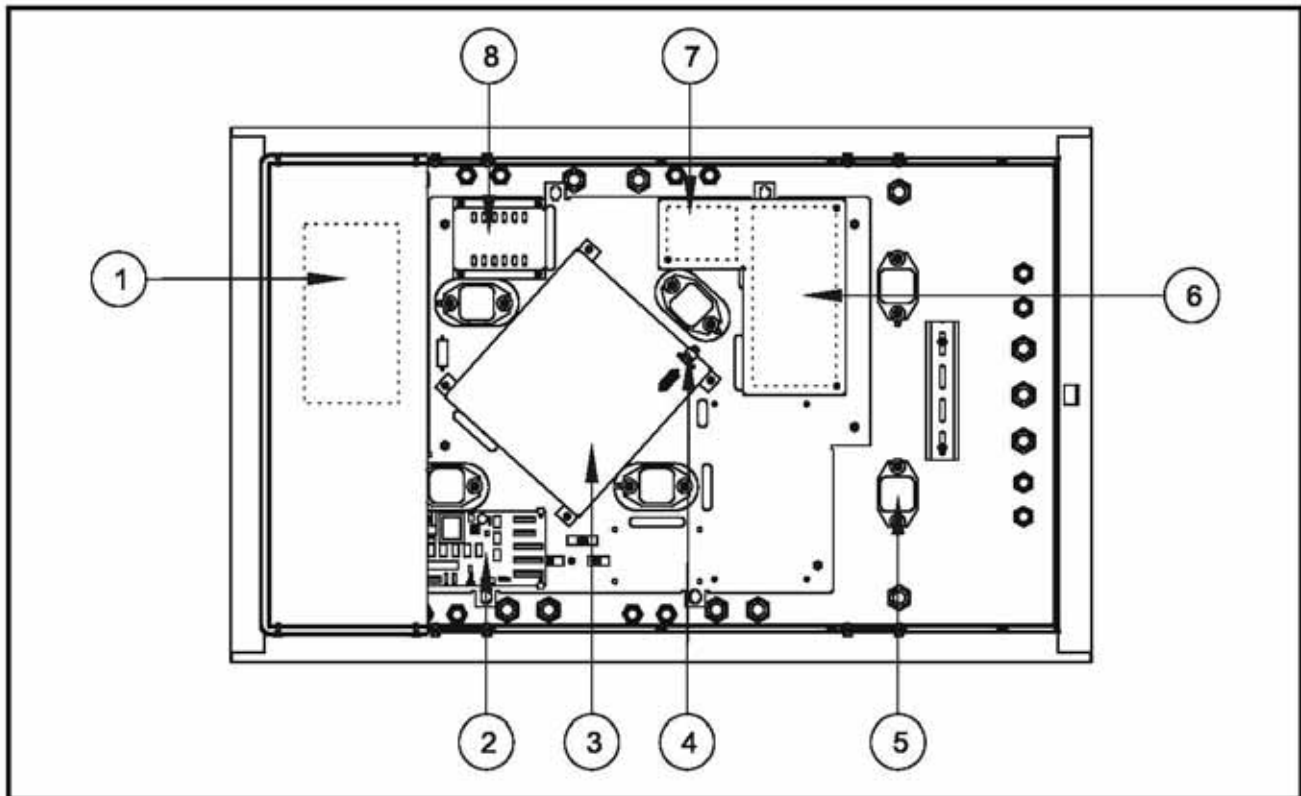

SK 700

Электронные ветровки

Поз.	Шт.	Артикул.№	Описание	Поз.	Шт.	Артикул.№	Описание
1	1	140 792 903	Управление VRC 700	☼	1	140 762 235	Кабель интерфейса
2	1	140 761 716	Интерфейс	☼	1	140 446 686	Цип. рычажный замок
3	1	140 810 265	Вычислитель Sandpiper, заводская проверка	☼			Уплотнение для э-бкса
4	1	140 762 245	Калибровочный выключатель	a	*	140 829 496	Уплотнительный профиль 30 x 3
5	1	140 777 002	Датчик импульсов с креплением Gilbarco/Sandpiper	b	*	140 351 716	Уплотнительный профиль 20,5 x 10
6	1	140 808 546	Управление магнит. клапанами	☼ (Цип. рычажный замок, кабели и крышки на чертеже не изображены)			
7	1	140 761 736	Управление двигателем				
8	1	140 761 756	Калибровочная плата				
☼			Крышка д. э-бкса с замком, порошковое покрытие:				
a	1	140 757 577	Крышка 800 мм для 4/2/4				
b	1	140 757 587	Крышка 935 мм для 6/3/6				
d	1	140 757 597	Крышка 1120 мм для 8/4/8				
			Крышка д. э-бкса с замком, высококачественная сталь:				
a	1	140 757 747	Крышка 800 мм для 4/2/4				
b	1	140 757 757	Крышка 935 мм для 6/3/6				
d	1	140 757 767	Крышка 1120 мм для 8/4/8				