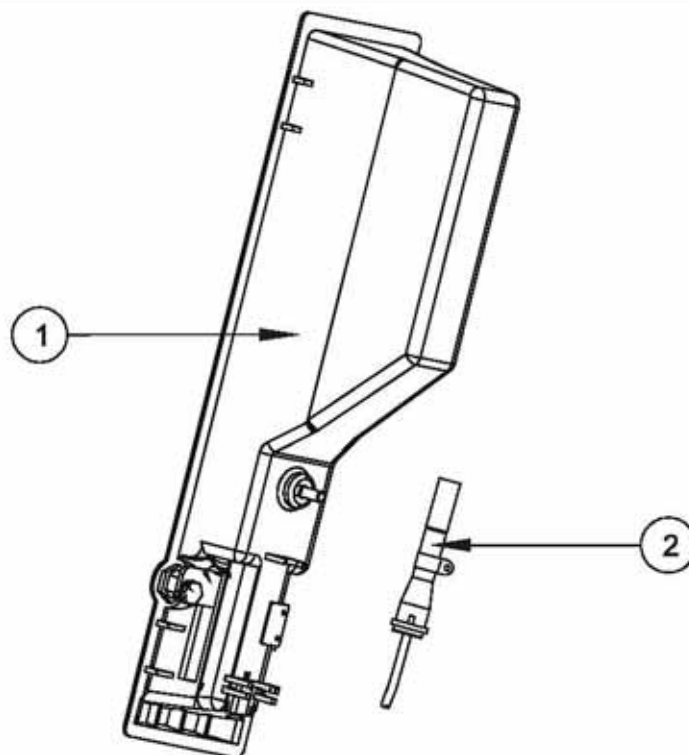

SK 700 I-II

Карман заправочного вентиля

Поз.	Шт.	Артикул-№	Описание	Поз.	Шт.	Артикул-№	Описание
1			Карман заправочного вентиля с крепежным винтом:				
a	1	140 756 892	Карман заправ. вентиля с замком				
b	1	140 756 912	Карман заправ. вентиля без замка				
2	1	140 788 265	Магн. выключатель со скобой д. крепл				