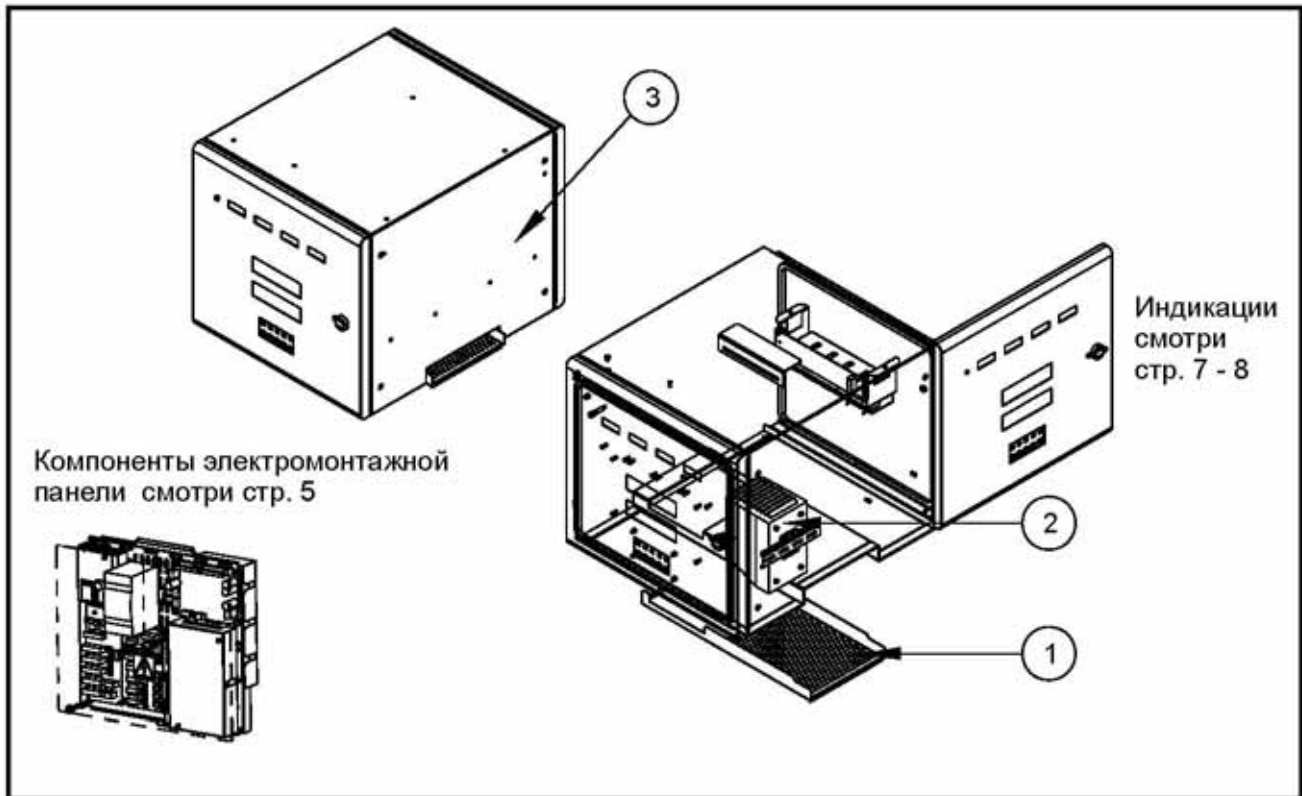

SK 700-2

Корпус индикации

Поз.	Шт.	Артикул-№	Описание	Поз.	Шт.	Артикул-№	Описание
1	1	140 859 473	Покрытие, в сборе, для кабельного канала				
2	1	140 866 233	Узел обогрева 230В/550Вт с крепежным материалом				
2.1	1	140 662 776	Теплоэлектровентильатор				
3	1	140 847 042	Корпус индикации 420 x 450, в сборе				