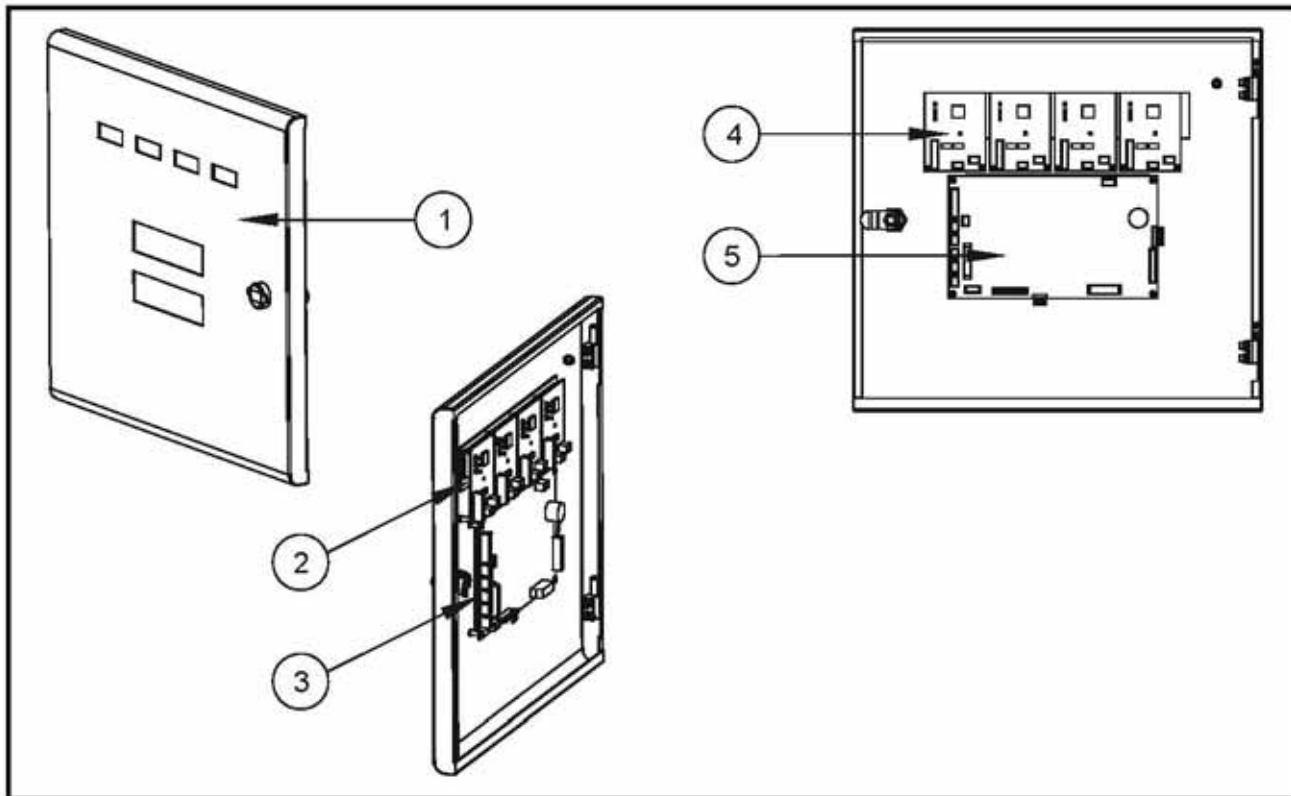

## SK 700-2

Дверь с блоком индикации, применима для правой и левой стороны

Поз. Шт. Артикул-№ Описание

1			<b>Дверь, порошковое покрытие:</b>
а	1	140 852 217	Дверь для одного показания цены
б	1	140 852 227	Дверь для двух показаний цены
в	1	140 852 237	Дверь для трех показаний цены
г	1	140 852 247	Дверь для четырех показаний цены

*Указание: Все двери без надписи!*

2	1	140 756 324	Диск для показания основной цены
3	1	140 851 913	Диск для показания количества и суммы
4	1	140 851 986	Показание основной цены
5	1	140 876 455	Показание количества и суммы