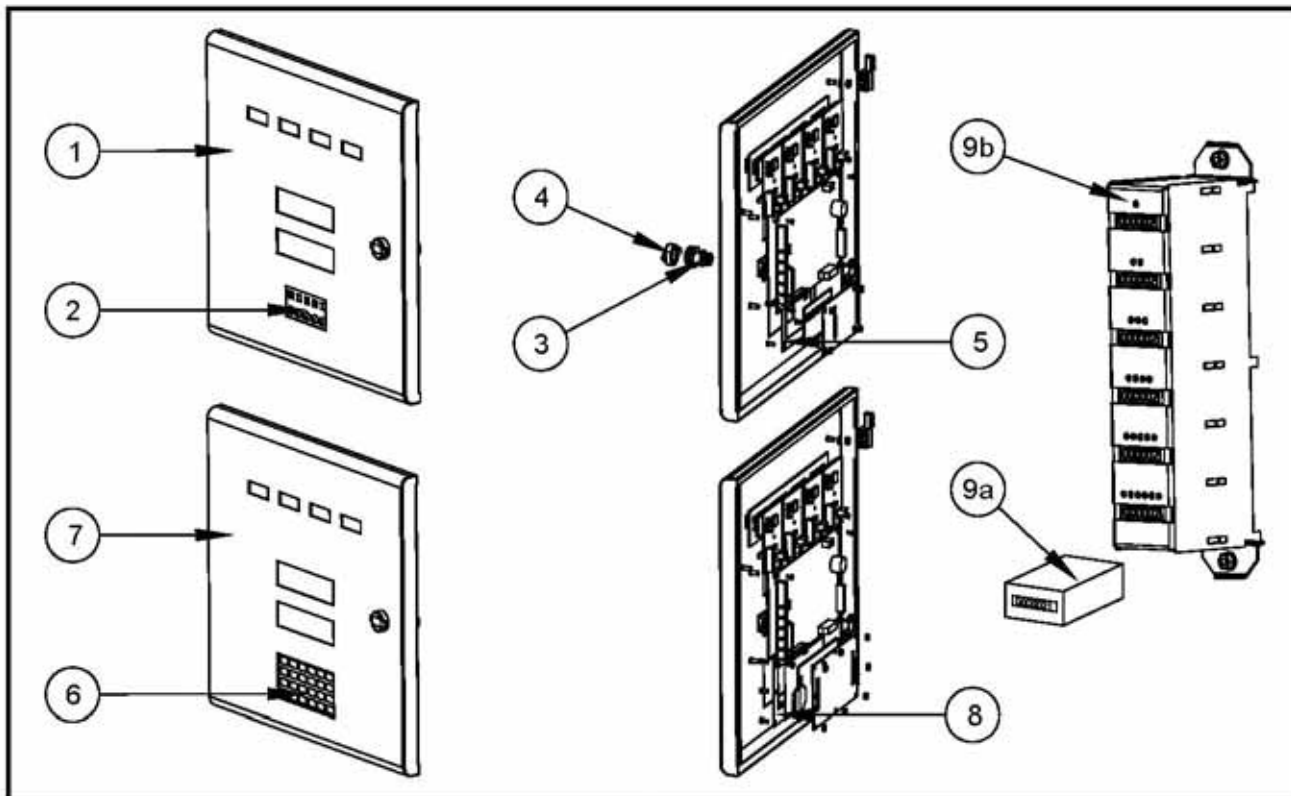

SK 700-2

Дверь с блоком индикации, выборочно с клавиатурой или предварительным выбором

Поз.	Шт.	Артикул-№	Описание	Поз.	Шт.	Артикул-№	Описание
1			Дверь для предвыбора, порош. покрытие :	6	1	140 797 846	Десятичная клавиатура для предварительного выбора
а	1	140 853 197	Дверь для одного показания цены	7			Дверь для предвыбора с десятичной клав., порош. покрытие:
б	1	140 853 207	Дверь для двух показаний цены	а	1	140 852 887	Дверь для одного показания цены
в	1	140 853 217	Дверь для трех показаний цены	б	1	140 852 897	Дверь для двух показаний цены
г	1	140 853 227	Дверь для четырех показаний цены	в	1	140 852 907	Дверь для трех показаний цены
			<i>Указание: Все двери без надписи!</i>	г	1	140 852 917	Дверь для четырех показаний цены
2	1	140 775 086	Клавиатура предвыбора				<i>Указание: Все двери без надписи!</i>
2.1	1	140 830 103	Надпись для клавиатуры предвыбора, выбираемая	8	1	140 797 144	Уплотнение для десятичной клавиатуры
3	1	140 324 346	Цилиндрический замок без закрывающего рычага	9			Суммирующий счетчик:
4	1	140 640 056	Пылезащитный колпак	а	1	140 777 386	Сумматор
5	1	140 779 644	Уплотнение для клавиатуры предварительного выбора	б	1	140 871 171	Держатель суммирующего счетчика