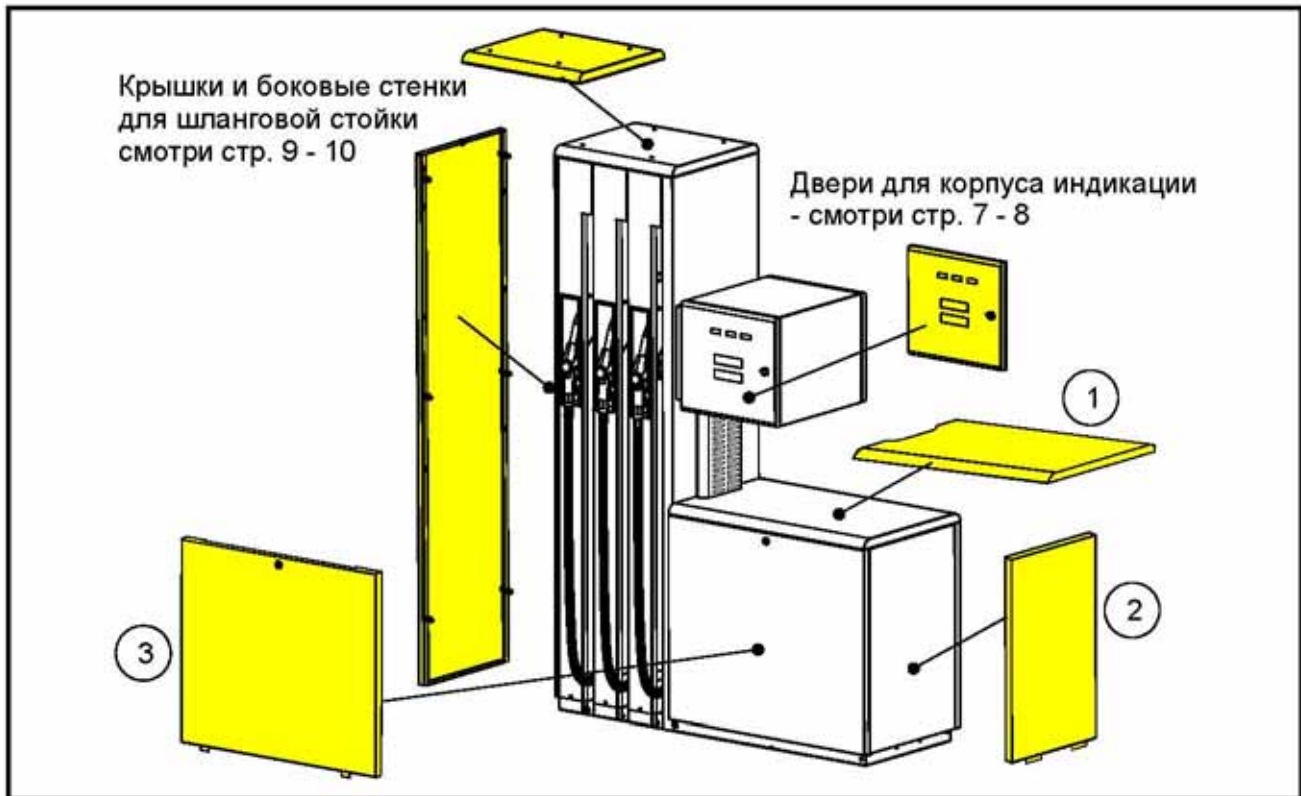

## SK 700-2

### Обзор облицовочных панелей

Поз.	Шт.	Артикул-№	Описание	Поз.	Шт.	Артикул-№	Описание
1			<b>Крышка с порошковым покрытием:</b>				
а	1	140 862 602	Крышка 798 мм для 4/2/4				
б	1	140 862 642	Крышка 933 мм для 6/3/6				
в	1	140 862 682	Крышка 1183 мм для 8/4/8				
			<b>Крышка, высококачественная сталь:</b>				
а	1	140 861 412	Крышка 798 мм для 4/2/4				
б	1	140 861 402	Крышка 933 мм для 6/3/6				
в	1	140 861 422	Крышка 1183 мм для 8/4/8				
2	1	140 862 567	<b>Боковая стенка, порош. покрытие</b>				
2а	1	140 861 362	<b>Боковая стенка, высококачественная сталь</b>				
3			<b>Передняя/Задняя стенка с цил. рычажным замком, порошковое покрытие:</b>				
а	1	140 861 502	Пер./Зад. стенка, 800 мм для 4/2/4				
б	1	140 861 482	Пер./Зад. стенка, 935 мм для 6/3/6				
в	1	140 861 512	Пер./Зад. стенка, 1185мм для 4/8/4				
3.1	1	140 863 403	Узел замка, в сборе				
3.2	1	140 324 346	Цил. рычажный замок без закрывающего рычага				